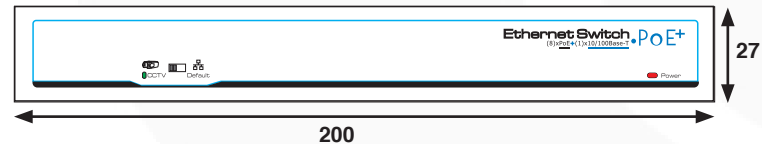

Dimensions (mm)

FRONT